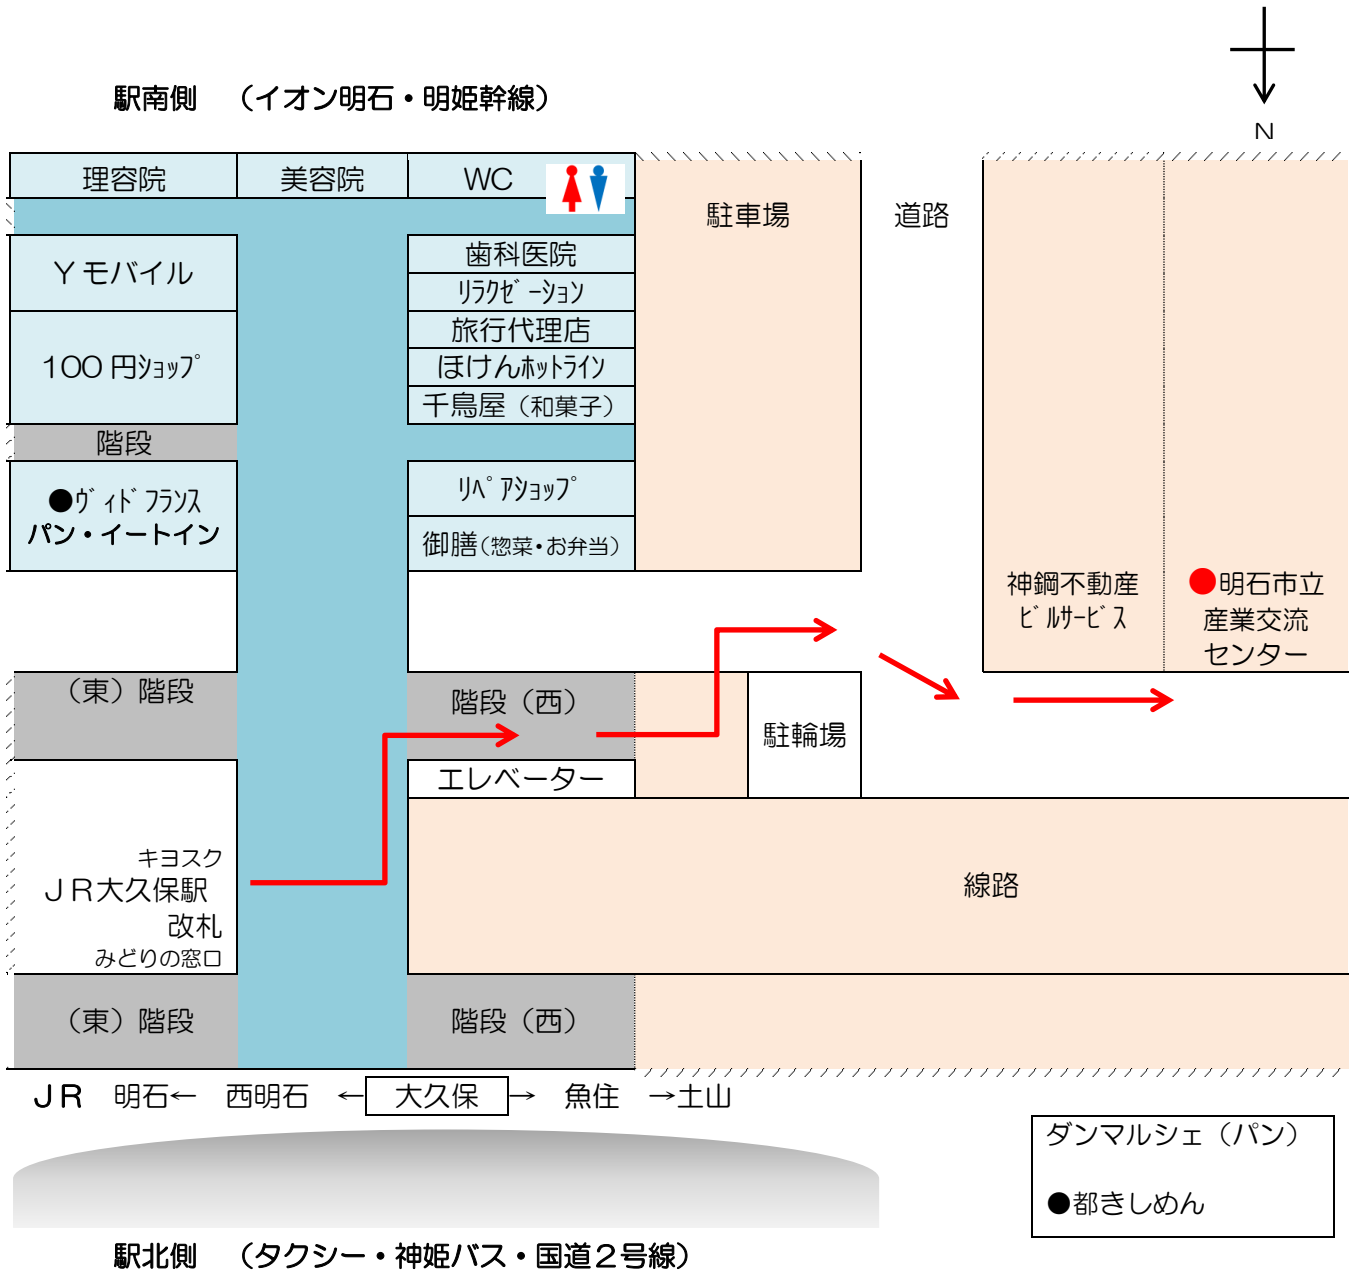

講演会場アクセス 明石市立産業交流センター JR大久保駅からのご案内

明石市立産業交流センター (JR大久保駅から西へ徒歩2分)

JR大久保駅 改札を出て南へ進み、すぐの西側の階段を降り、西方向へ線路沿いに20mほどで到着します。

【セミナー事務局】
 一般財団法人明石市産業振興財団事務局 企業支援係
 TEL078-936-7917 FAX078-936-7916
 URL <http://www.aicc.or.jp>
 〒674-0068 明石市大久保町ゆりのき通り1-4-7